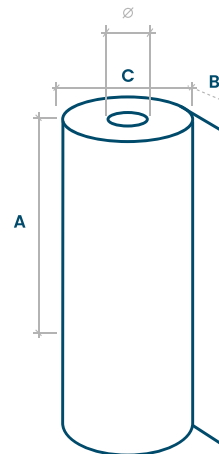

FICHA TÉCNICA

Componentes

Material:

LDPE / HDPE / BOPP

Presentación:

En tubo
En semi – tubo
En lámina

Formatos:

En rollo / Pre-corte
Bolsas sueltas

Medidas:

A petición del cliente

Colores:

A petición del cliente

Calidad:

☒ HFO4FN ☒ HFO
3FD ☒ MBEP35PT ☒ BEP

EFSFD ☒ MBEP

SFDPNFOEBEPT

Normativa:

☒

*Para consultar medidas o colores concretos, por favor consulte con su comercial de confianza.